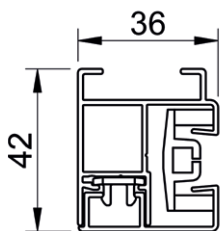

## B-1085 ZIP Screen: max afmetingen en gebruiksgrenzen

maximum breedte: 3,6m (gekoppeld: 7,2m breed) - maximum hoogte/uitval: 1,8m

profielkast 85mm x 85mm  
onderlijst 28mm D x 42mm H

de doekas met motor kan eenvoudig verwijderd worden

standaard met doekas met anti-  
kreukelprofiel in zacht PVC

"clips" geleider  
42mm D x 36mm B

koppelgeleider  
42mm D x 36mm B

in optie: uitdikprofiel  
10mm D x 33mm B