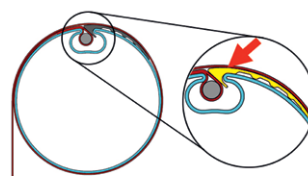

## B-1085 ZIP Screen: max afmetingen en gebruiksgrenzen

maximum breedte: 3,6m (gekoppeld: 7,2m breed) - maximum hoogte/uitval: 1,8m

profielkast 85mm x 85mm  
onderlijst 28mm D x 42mm H

de doekas met motor kan eenvoudig verwijderd worden

standaard met doekas met anti-  
kreukelprofiel in zacht PVC

"clips" geleider  
42mm D x 36mm B

koppelgeleider  
42mm D x 36mm B

in optie: uitdikprofiel  
10mm D x 33mm B