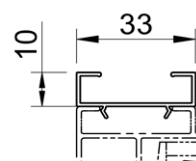

## B-1085 ZIP Screen: max afmetingen en gebruiksgrenzen

maximum breedte: 3,6m (gekoppeld: 7,2m breed) - maximum hoogte/uitval: 1,8m

profielkast 85mm x 85mm  
onderlijst 28mm D x 42mm H

de doekas met motor kan eenvoudig verwijderd worden

standaard met doekas met anti-  
kreukelprofiel in zacht PVC

"clips" geleider  
42mm D x 36mm B

koppelgeleider  
42mm D x 36mm B

in optie: uitdikprofiel  
10mm D x 33mm B