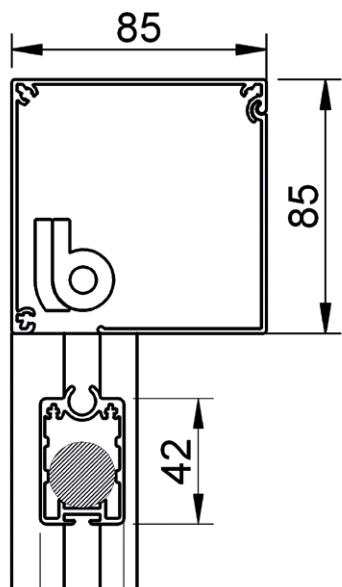

## B-1085 ZIP Screen: max afmetingen en gebruiksgrenzen

maximum breedte: 3,6m (gekoppeld: 7,2m breed) - maximum hoogte/uitval: 1,8m

profielkast 85mm x 85mm  
onderlijst 28mm D x 42mm H

de doekas met motor kan eenvoudig verwijderd worden