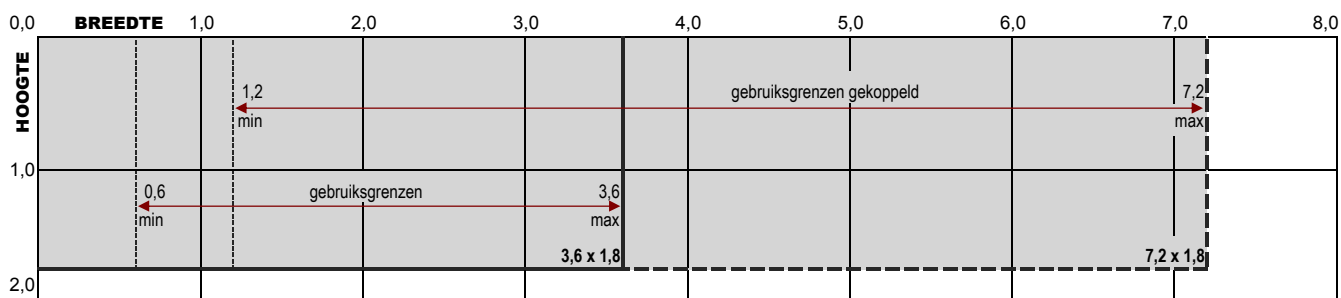

## Kenmerken en voordelen

- screen met ZIP ritstysteem, windvast bij elke uitval en insectenwerend in volledig gesloten toestand
- breedte: minimum 0,6m - maximum 3,6m
- breedte gekoppeld: min. 1,2m - maximum 7,2m
- hoogte: maximum 1,8m
- strak en rechthoekig kastprofiel (8,5cm x 8,5cm)
- kastprofiel, geleiders en onderlijst in geëxtrudeerd aluminium
- verzinkte stalen rolas van Ø63mm
- Europese CE windklasse 3 (windkracht: 6 Beaufort)
- positieve en meetbare invloed op het EPB/EPC energieprestatie-peil van het gebouw
- anti-kreukelprofiel in zacht PVC op de rol-as vermijdt horizontale lijntekeningen in het doek

## Kleuren

- standaard beschikbaar in volgende 5 kleuren:

- in optie: meer dan 200 andere RAL kleuren

**ENERGY SAVING SUN SYSTEMS**

## B-1085 ZIP Screen: max afmetingen en gebruiksgrenzen

maximum breedte: 3,6m (gekoppeld: 7,2m breed) - maximum hoogte/uitval: 1,8m

profielkast 85mm x 85mm  
onderlijst 28mm D x 42mm H

de doekas met motor kan eenvoudig verwijderd worden