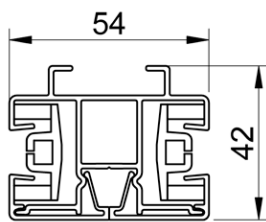

## B-1085 ZIP Screen: max afmetingen en gebruiksgrenzen

maximum breedte: 3,6m (gekoppeld: 7,2m breed) - maximum hoogte/uitval: 1,8m

profielkast 85mm x 85mm  
onderlijst 28mm D x 42mm H

de doekas met motor kan eenvoudig verwijderd worden

standaard met doekas met anti-  
kreukelprofiel in zacht PVC

"clips" geleider  
42mm D x 36mm B

koppelgeleider  
42mm D x 36mm B

in optie: uitdikprofiel  
10mm D x 33mm B