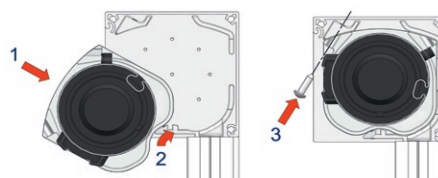

# B-1085 C ZIP SCREEN

Windvaste en insectenwerende zonwering met motor

## B-1085 ZIP Screen: max afmetingen en gebruiksgrenzen

maximum breedte: 3,6m (gekoppeld: 7,2m breed) - maximum hoogte/uitval: 1,8m

profielkast 85mm x 85mm  
onderlijst 28mm D x 42mm H

de doekas met motor kan eenvoudig verwijderd worden