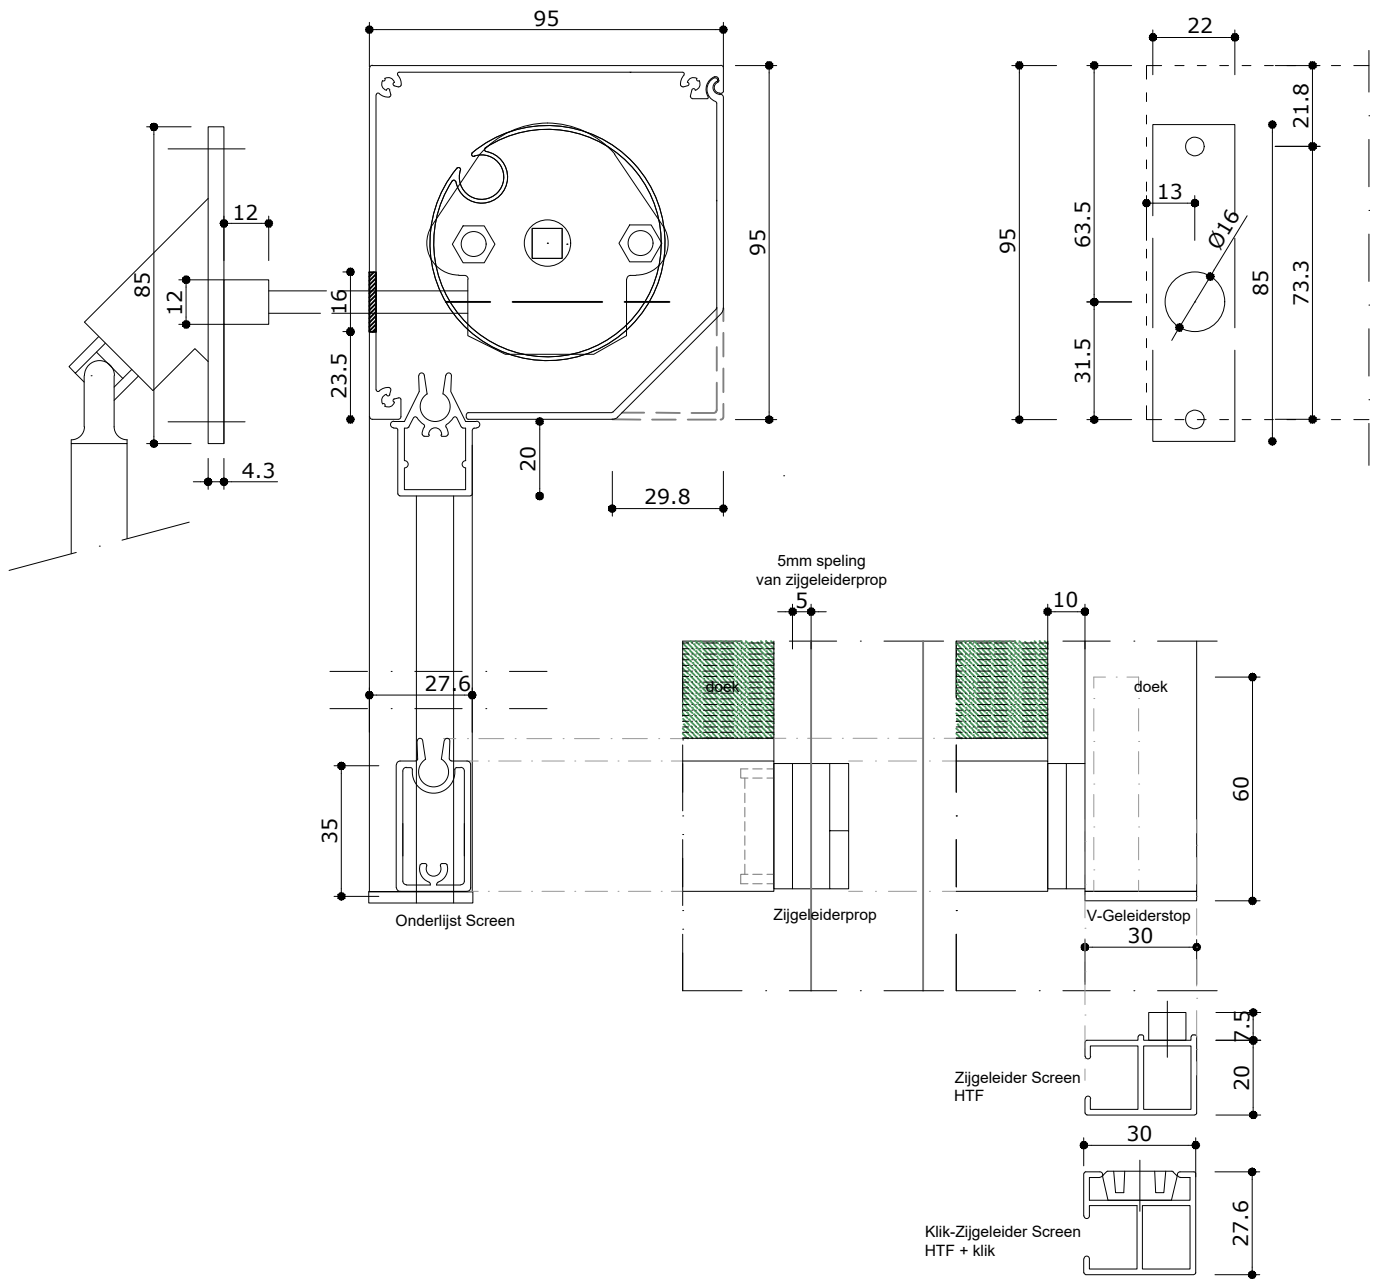

SCREEN V595

TECHNISCHE TEKENINGEN
TECHNICAL DRAWINGS
TECHNISCHE ZEICHNUNGEN
DESSINS TECHNIQUE

SCREEN V595

Screen V595 - 001.dwg

SCREEN V595

Screen V595 - 002.dwg

SCREEN V595

Screen V595 - 003.dwg

SCREEN V595

Screen V595 - 004.dwg

SCREEN V595

Screen V595 - 005.dwg

SCREEN V595

Screen V595 - 006.dwg

SCREEN V595

Screen V595 - 008.dwg

SCREEN V595

Screen V595 - 009.dwg

SCREEN V595

Middengeleider Screen
MHTF

Middengeleider Screen
MHTF + klik

Klik-Zijgeleider Screen
HTF + klik

Zijgeleider Screen
HTF

Zijgeleider Screen
LHTF

Zijgeleider Screen
LHTF + lip

Zijgeleider Screen
HTF + klik + voorsprong

Zijgeleider Screen
HTF + klik + lip

Screen V595 - 010.dwg