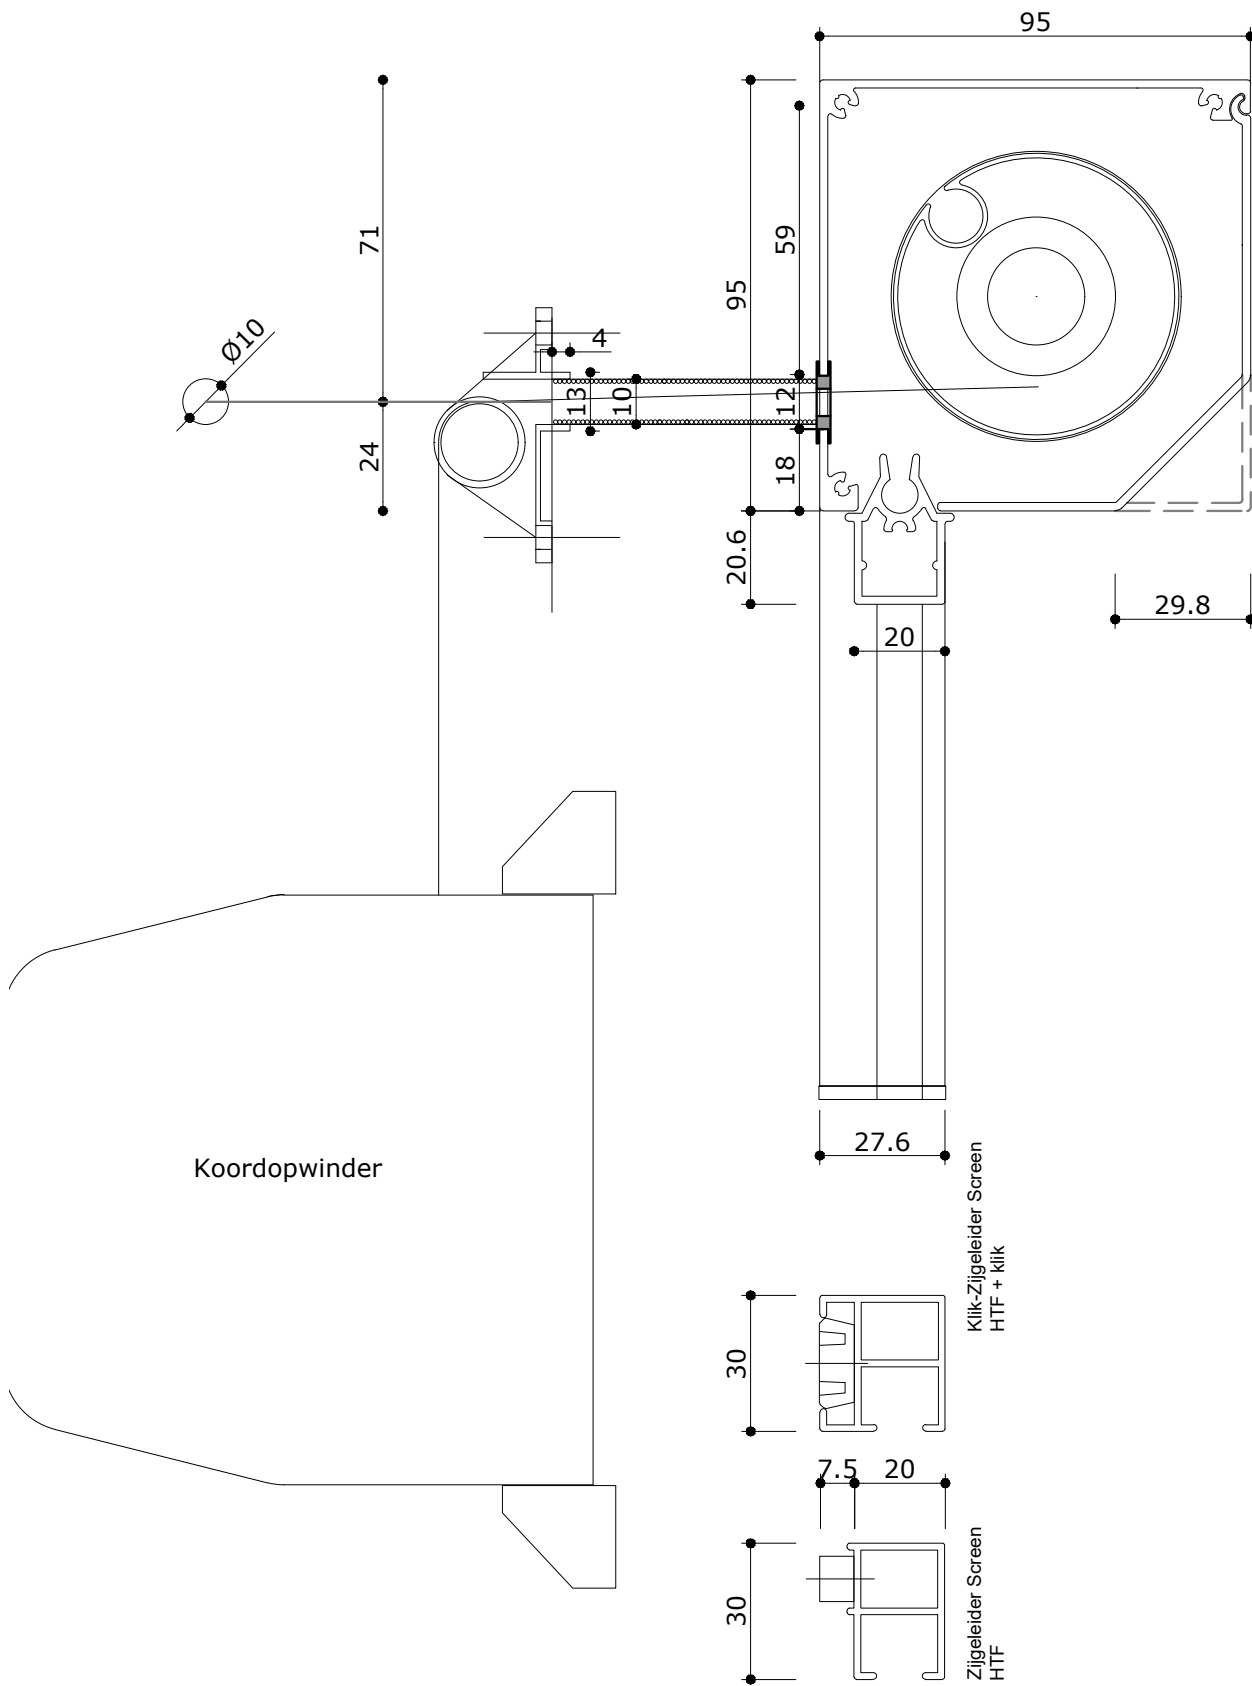

SCREEN V595

TECHNISCHE TEKENINGEN
TECHNICAL DRAWINGS
TECHNISCHE ZEICHNUNGEN
DESSINS TECHNIQUE

SCREEN V595

Screen V595 - 001.dwg

SCREEN V595

Screen V595 - 002.dwg

SCREEN V595

Screen V595 - 003.dwg

SCREEN V595

Screen V595 - 004.dwg

SCREEN V595

Screen V595 - 005.dwg

SCREEN V595

Screen V595 - 006.dwg

SCREEN V595

Screen V595 - 008.dwg

SCREEN V595

Screen V595 - 009.dwg

SCREEN V595

Middengeleider Screen
MHTF

Middengeleider Screen
MHTF + klik

Klik-Zijgeleider Screen
HTF + klik

Zijgeleider Screen
HTF

Zijgeleider Screen
LHTF

Zijgeleider Screen
LHTF + lip

Zijgeleider Screen
HTF + klik + voorsprong

Zijgeleider Screen
HTF + klik + lip

Screen V595 - 010.dwg