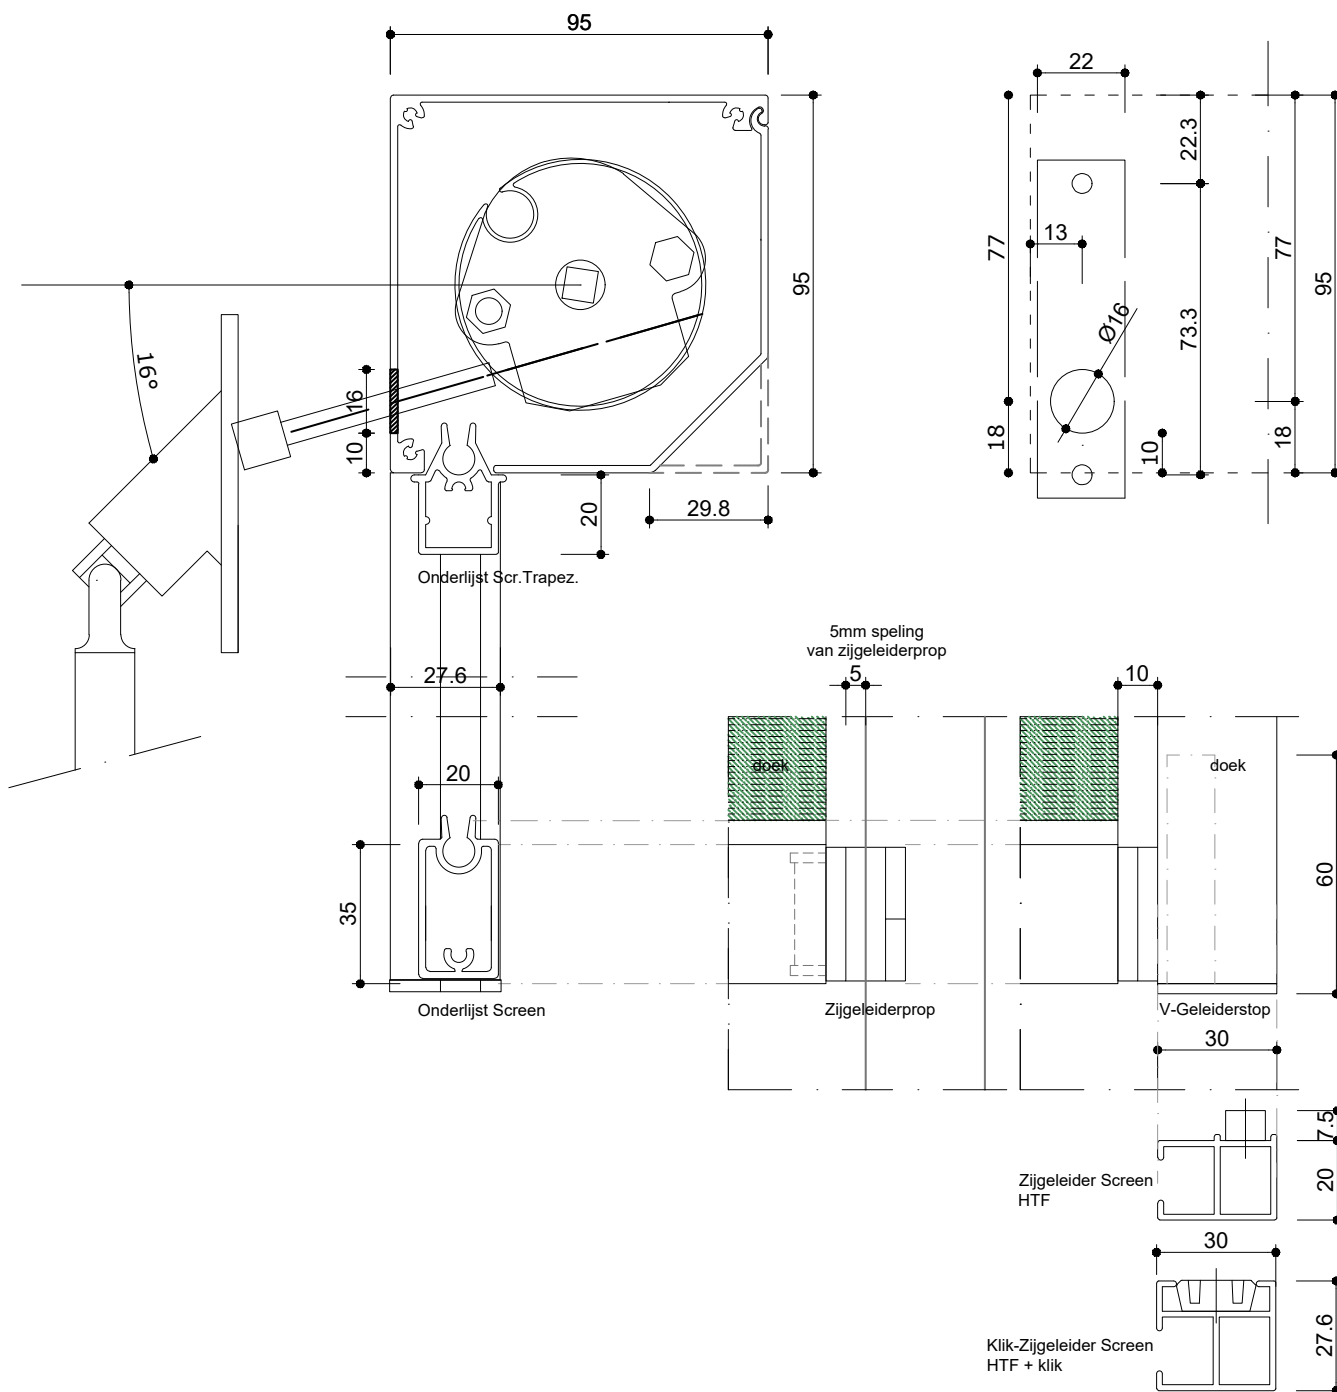

SCREEN V595

TECHNISCHE TEKENINGEN
TECHNICAL DRAWINGS
TECHNISCHE ZEICHNUNGEN
DESSINS TECHNIQUE

SCREEN V595

Screen V595 - 001.dwg

SCREEN V595

Screen V595 - 002.dwg

SCREEN V595

Screen V595 - 003.dwg

SCREEN V595

Screen V595 - 004.dwg

SCREEN V595

Screen V595 - 005.dwg

SCREEN V595

Screen V595 - 006.dwg

SCREEN V595

Screen V595 - 008.dwg

SCREEN V595

Screen V595 - 009.dwg

SCREEN V595

Middengeleider Screen
MHTF

Middengeleider Screen
MHTF + klik

Klik-Zijgeleider Screen
HTF + klik

Zijgeleider Screen
HTF

Zijgeleider Screen
LHTF

Zijgeleider Screen
LHTF + lip

Zijgeleider Screen
HTF + klik + voorsprong

Zijgeleider Screen
HTF + klik + lip

Screen V595 - 010.dwg