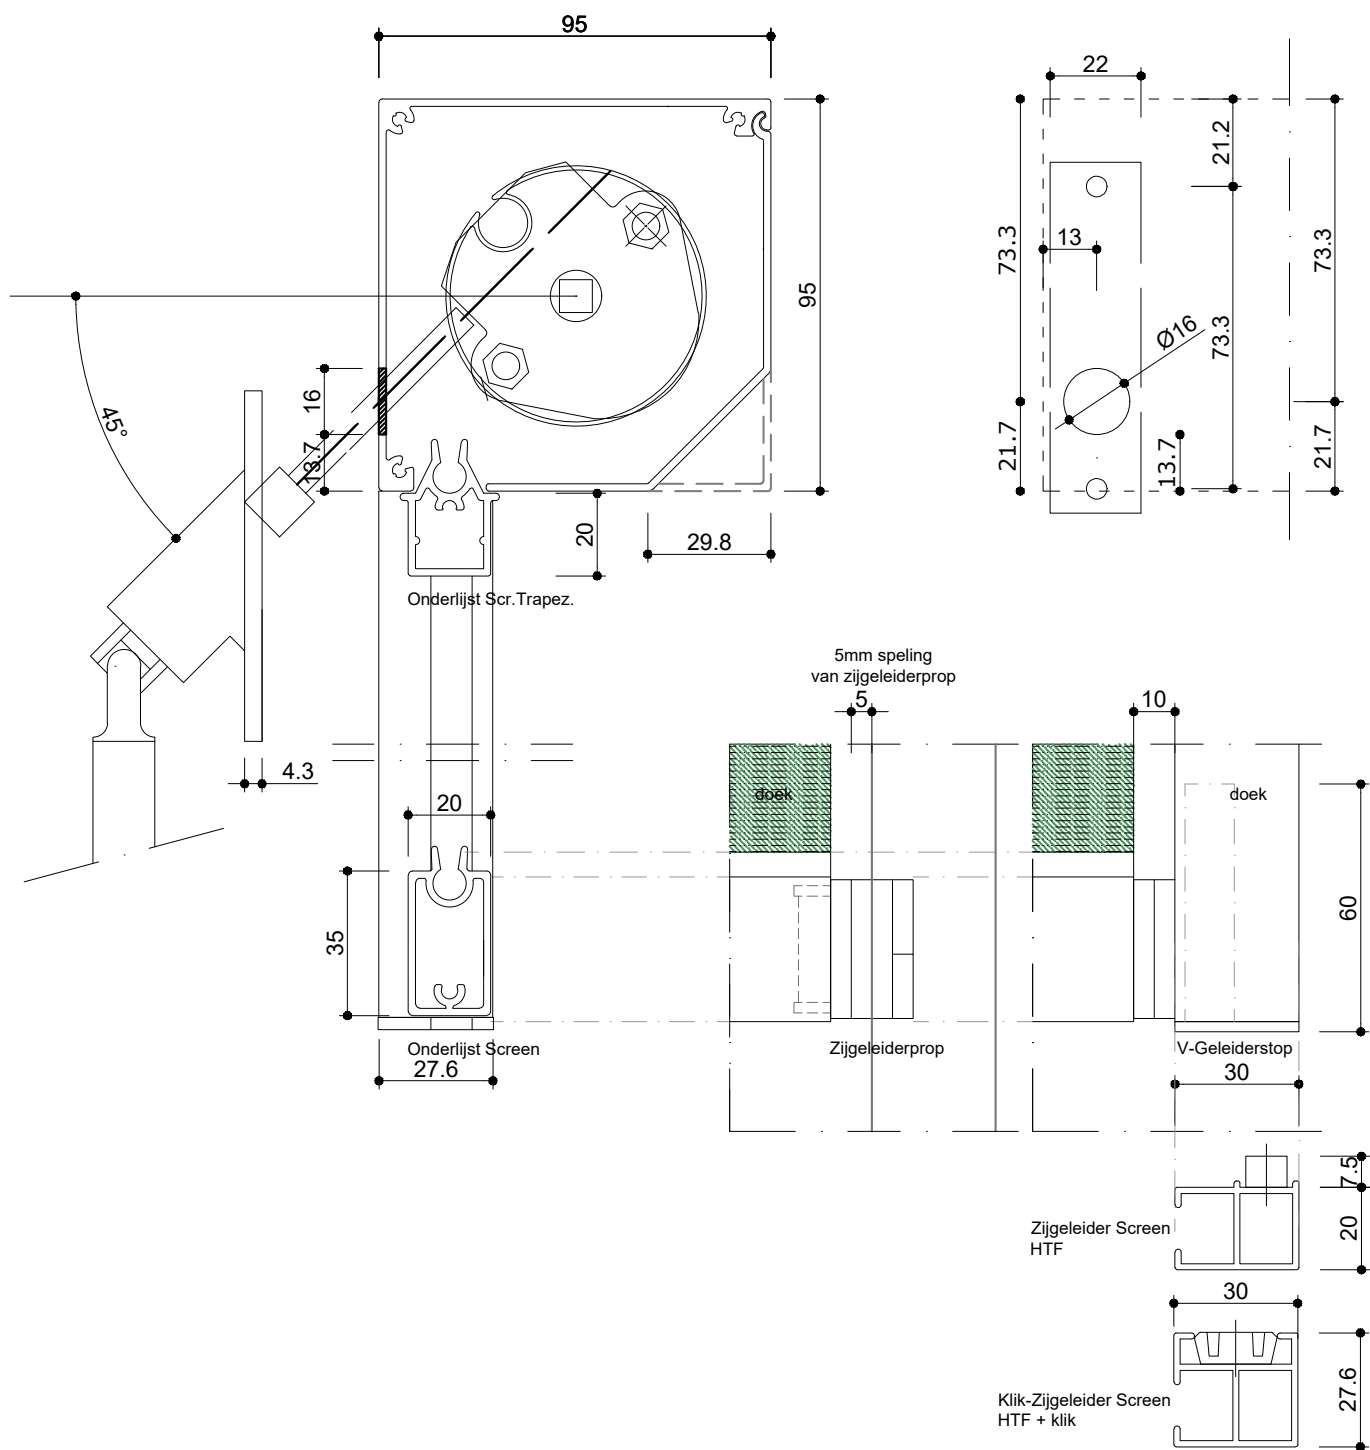

SCREEN V595

TECHNISCHE TEKENINGEN
TECHNICAL DRAWINGS
TECHNISCHE ZEICHNUNGEN
DESSINS TECHNIQUE

SCREEN V595

Screen V595 - 001.dwg

SCREEN V595

Screen V595 - 002.dwg

SCREEN V595

Screen V595 - 003.dwg

SCREEN V595

Screen V595 - 004.dwg

SCREEN V595

Screen V595 - 005.dwg

SCREEN V595

Screen V595 - 006.dwg

SCREEN V595

Screen V595 - 008.dwg

SCREEN V595

Screen V595 - 009.dwg

SCREEN V595

Middengeleider Screen
MHTF

Middengeleider Screen
MHTF + klik

Klik-Zijgeleider Screen
HTF + klik

Zijgeleider Screen
HTF

Zijgeleider Screen
LHTF

Zijgeleider Screen
LHTF + lip

Zijgeleider Screen
HTF + klik + voorsprong

Zijgeleider Screen
HTF + klik + lip

Screen V595 - 010.dwg