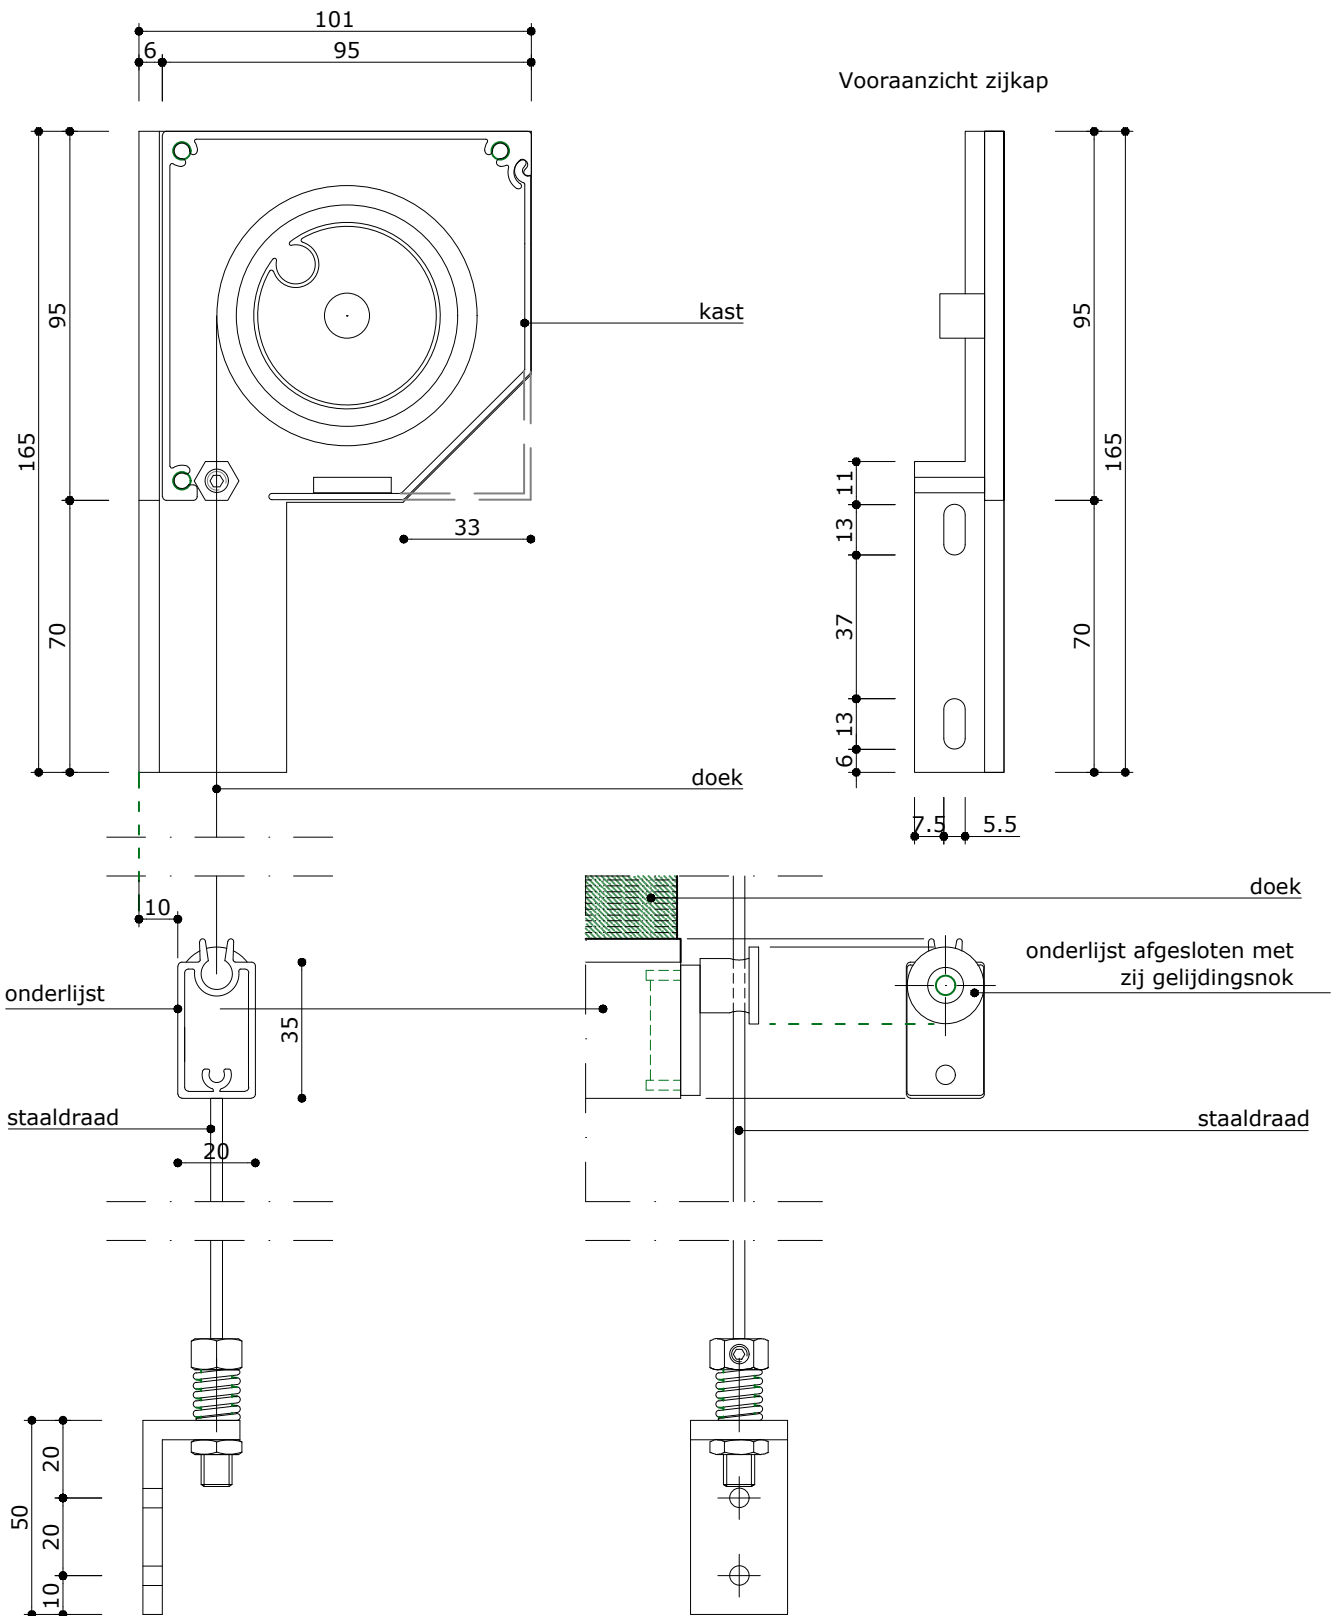

SCREEN V595

TECHNISCHE TEKENINGEN
TECHNICAL DRAWINGS
TECHNISCHE ZEICHNUNGEN
DESSINS TECHNIQUE

SCREEN V595

Screen V595 - 001.dwg

SCREEN V595

Screen V595 - 002.dwg

SCREEN V595

Screen V595 - 003.dwg

SCREEN V595

Screen V595 - 004.dwg

SCREEN V595

Screen V595 - 005.dwg

SCREEN V595

Screen V595 - 006.dwg

SCREEN V595

Screen V595 - 008.dwg

SCREEN V595

Screen V595 - 009.dwg

SCREEN V595

Middengeleider Screen
MHTF

Middengeleider Screen
MHTF + klik

Klik-Zijgeleider Screen
HTF + klik

Zijgeleider Screen
HTF

Zijgeleider Screen
LHTF

Zijgeleider Screen
LHTF + lip

Zijgeleider Screen
HTF + klik + voorsprong

Zijgeleider Screen
HTF + klik + lip

Screen V595 - 010.dwg